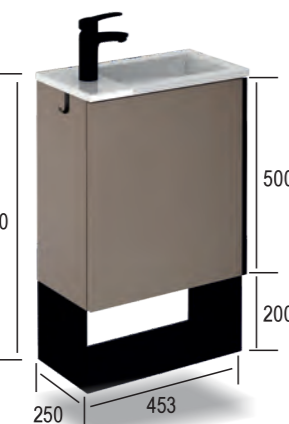

Set INDUS

mit LED Beleuchtung