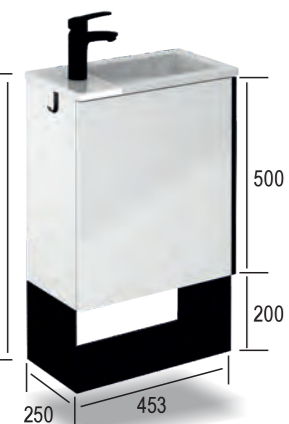

Set INDUS

mit LED Beleuchtung